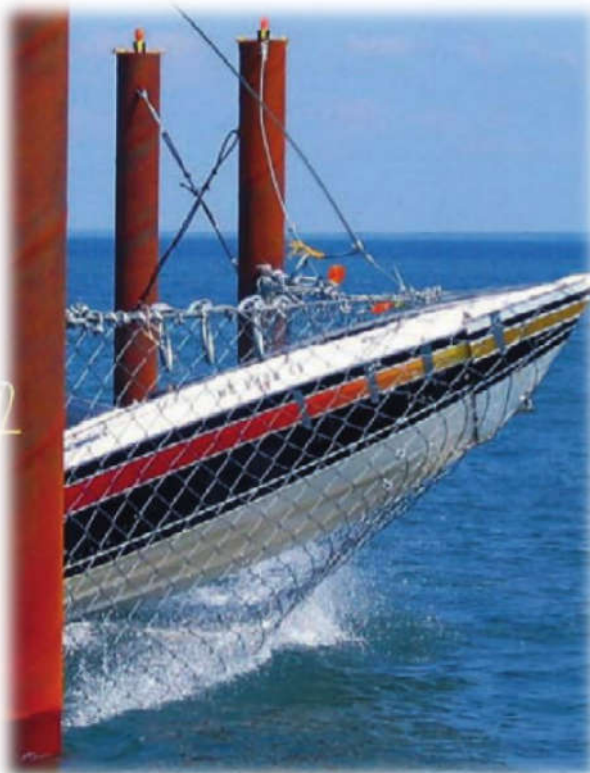

SISTEMA DELTAXSAFE®

RETE METALLICA CERTIFICATA CE

PROTEZIONE ANTICADUTA

PERSONE MATERIALI

-PROTEZIONE EVASIONE INTRUSIONE –CONFINAMENTO-
-ANTIDEFILAGRAZIONE- USO MILITARE DIFESA-

DELTA X SAFE

Reti metalliche anticaduta

Barriere galleggianti

DELTA X SAFE

Reti metalliche anticaduta

DELTA X SAFE

Reti metalliche anticaduta

DELTA X SAFE

Reti metalliche anticaduta

DELTA X SAFE

Reti metalliche anticaduta

DELTA X SAFE

Reti metalliche anticaduta

DELTA X SAFE

Reti metalliche anticaduta

Car icons + + = 4'800 kg

4800

Corpo 1.27 x 1.27 x 1.27 m

DELTA X SAFE
Reti metalliche anticaduta

DELTA[®] con 1 filo reciso e un carico di 4'800 kg non si smaglia!

info@deltaxsafe.it