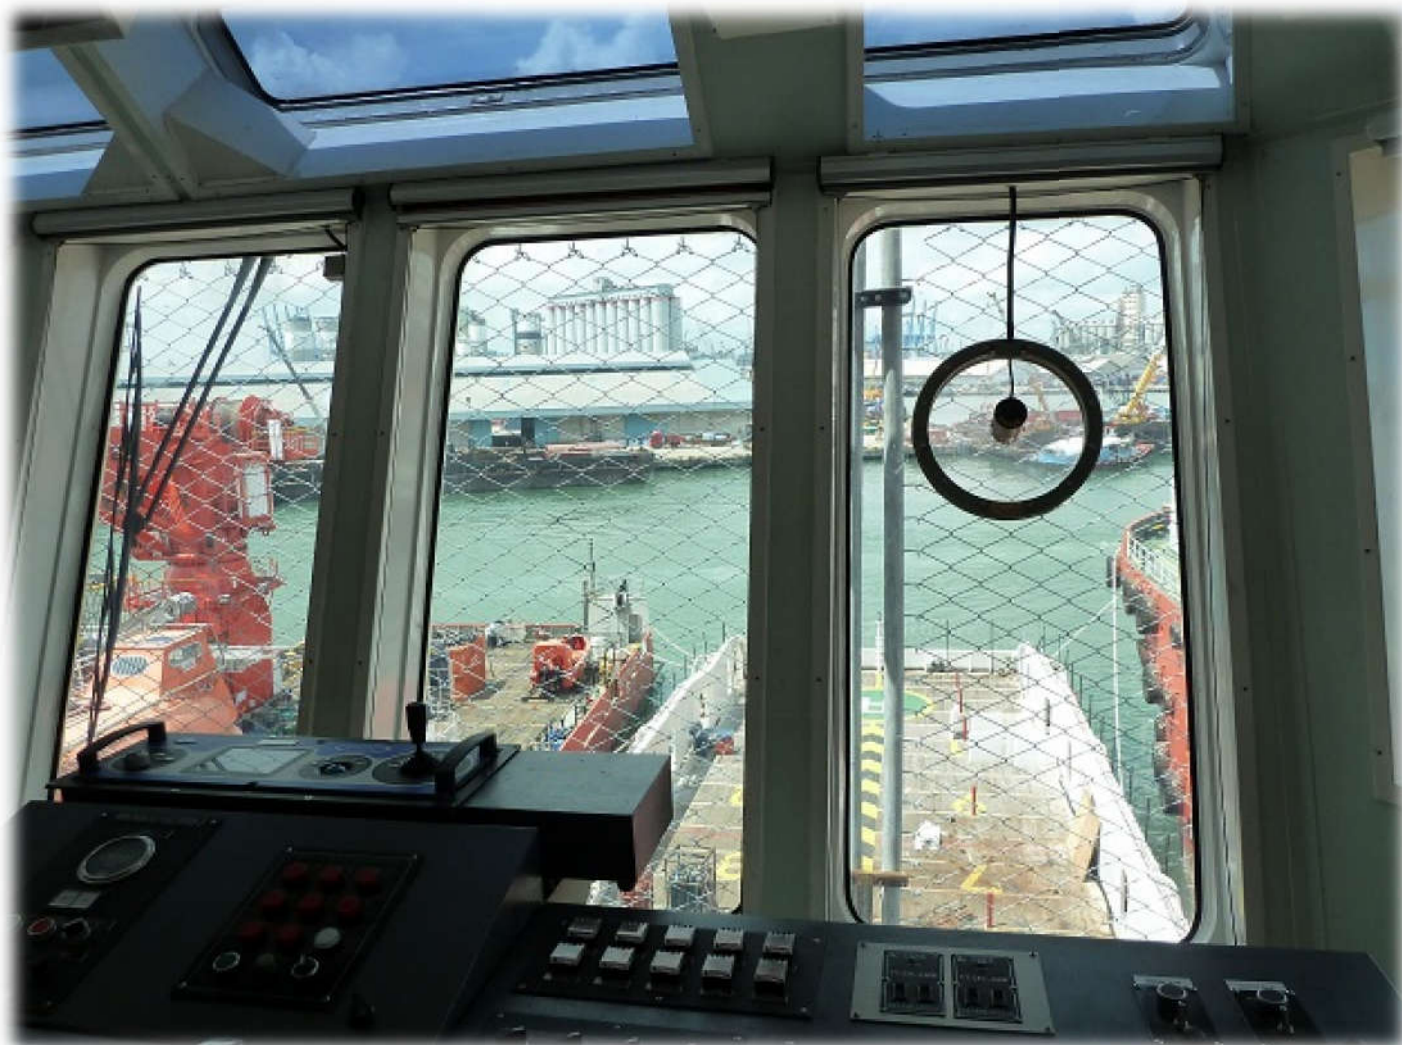

SISTEMA DELTAXSAFE®

RETE METALLICA CERTIFICATA CE

PROTEZIONE ANTICADUTA

PERSONE MATERIALI

-PROTEZIONE EVASIONE INTRUSIONE –CONFINAMENTO-
-ANTIDEFILAGRAZIONE- USO MILITARE DIFESA-

DELTA X SAFE

Reti metalliche anticaduta

Soluzioni per gli stabilimenti carcerari

Soluzioni per gli stabilimenti carcerari

DELTA X SAFE

Reti metalliche anticaduta

DELTA X SAFE

Reti metalliche anticaduta

DELTA X SAFE

Reti metalliche anticaduta

Barriere galleggianti

DELTA X SAFE

Reti metalliche anticaduta

DELTA X SAFE

Reti metalliche anticaduta

DELTA X SAFE

Reti metalliche anticaduta

DELTA X SAFE

Reti metalliche anticaduta

DELTA X SAFE

Reti metalliche anticaduta

DELTA X SAFE

Reti metalliche anticaduta

Car icons + + = 4'800 kg

4800

Corpo 1.27 x 1.27 x 1.27 m