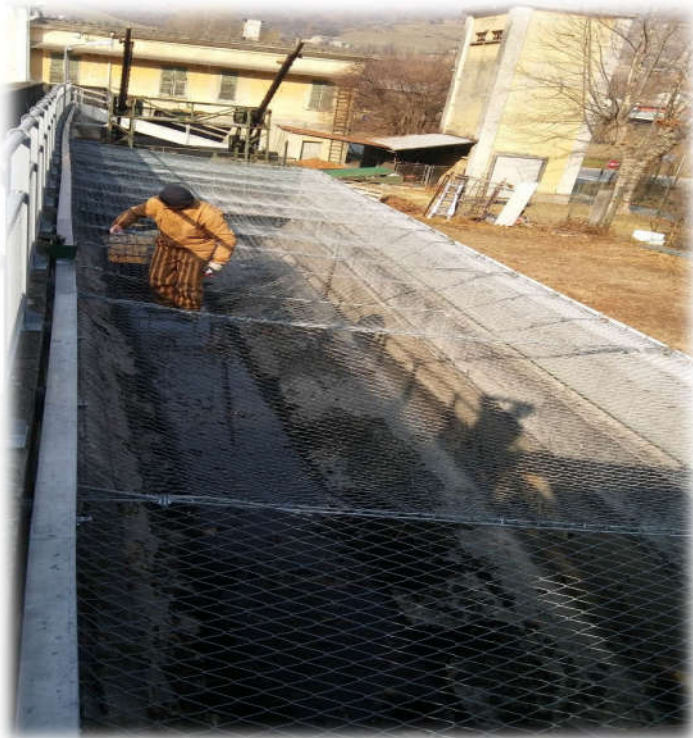

SISTEMA *DELTA*SAFE®

RETE METALLICA CERTIFICATA CE

PROTEZIONE ANTICADUTA

PERSONE MATERIALI

SETTORE IDRICO vasche, canali, opere di presa

DELTA X SAFE

Reti metalliche anticaduta

DELTA X SAFE