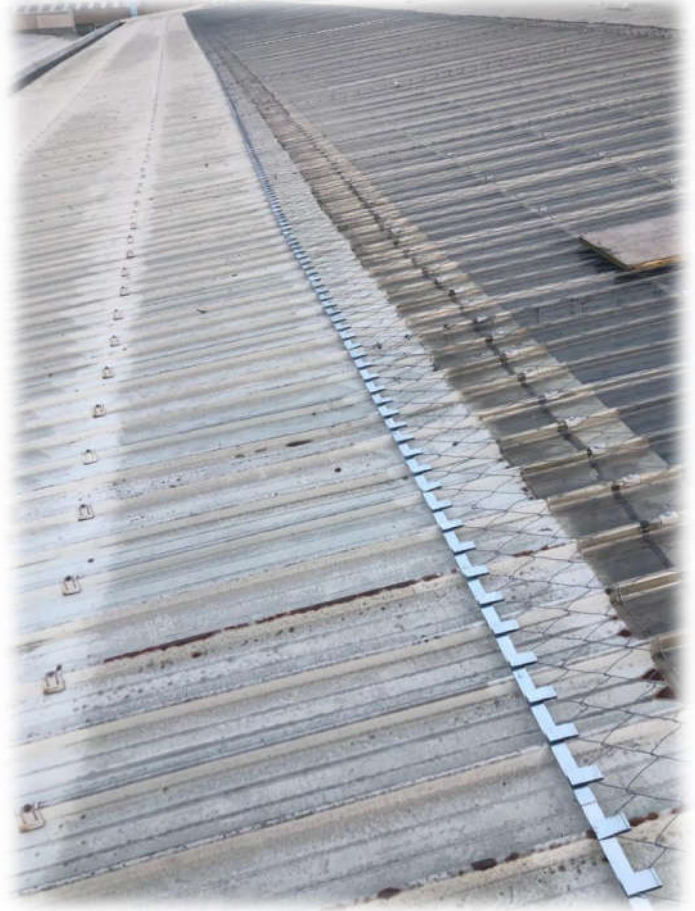

# DELTA X SAFE

Reti metalliche anticaduta