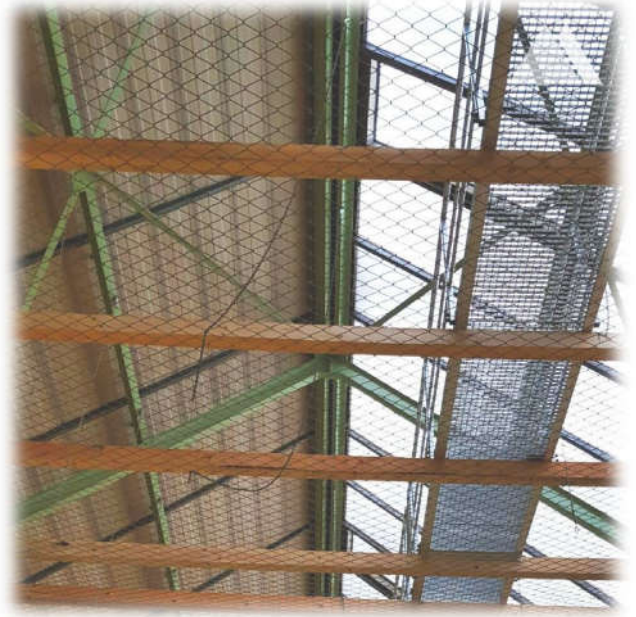

DELTA X SAFE

Reti metalliche anticaduta